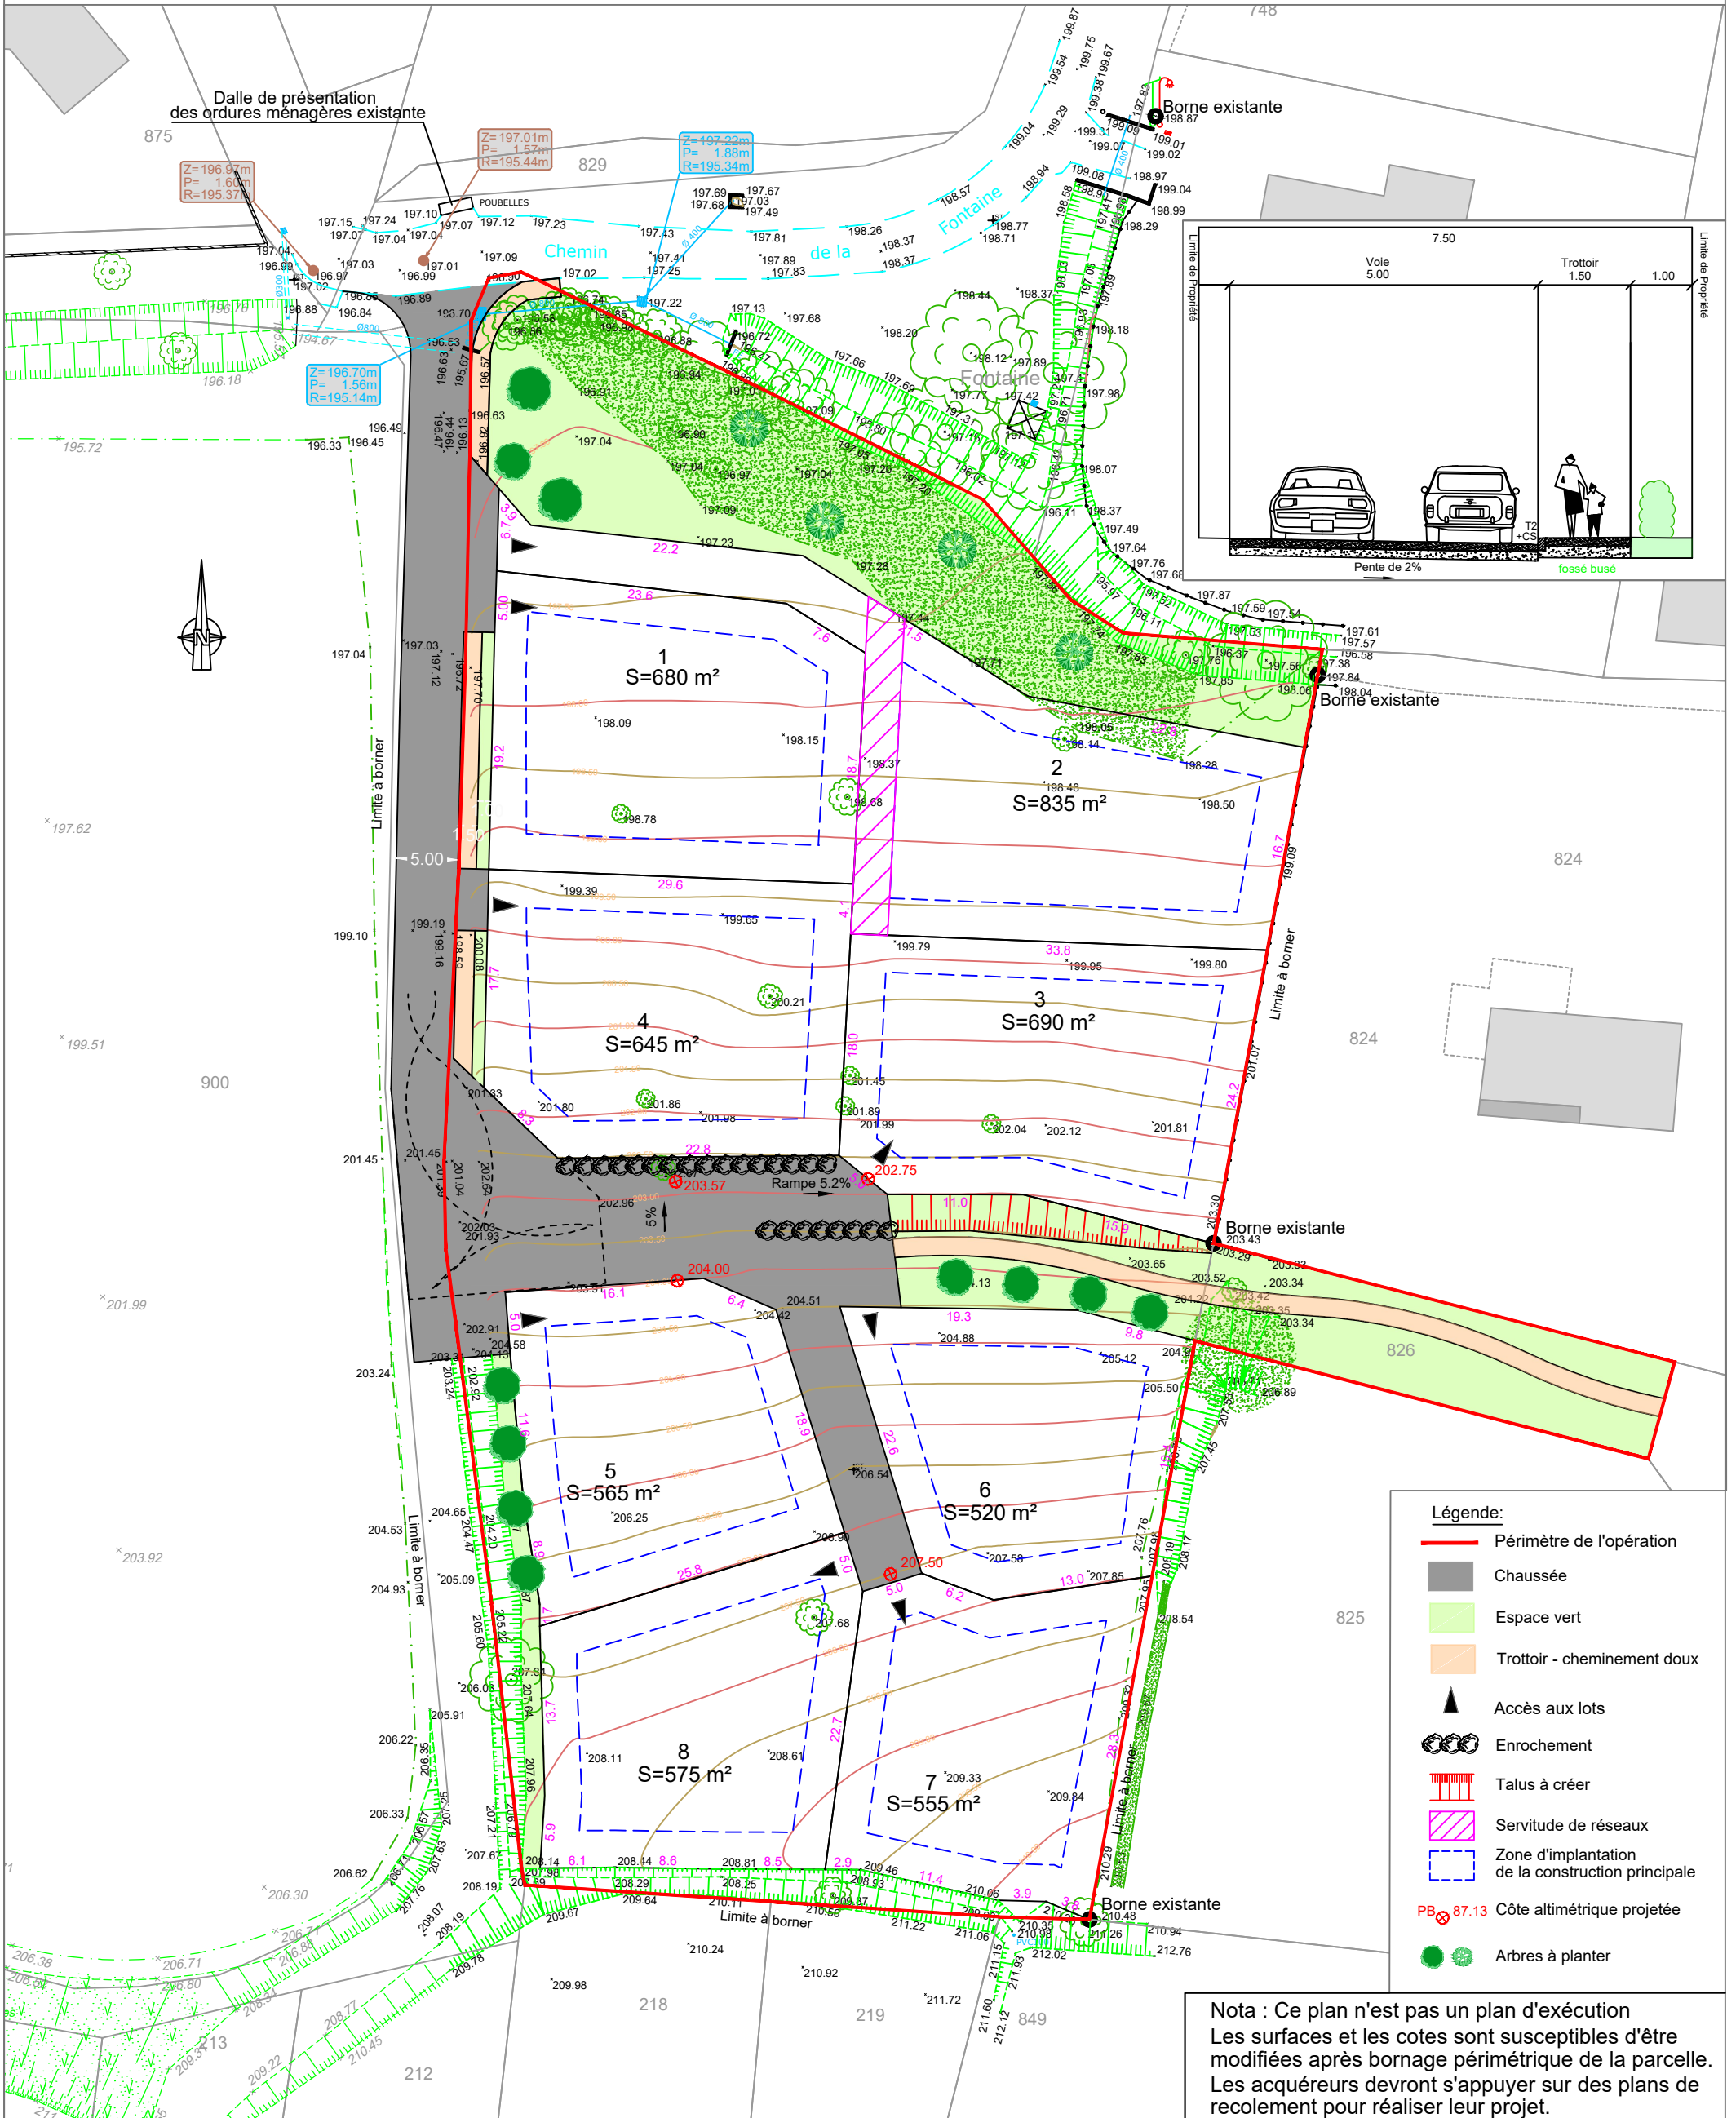

LOTISSEMENT " La Fleurée "

Plan de Composition

Architecte: **élodie bonnet**

**ARCHITECTE- Diplômée d'État-
Maître d'Œuvre- Designer d'Espace**
+33 (0)6 82 91 29 25
elodie.bonnet@architectes.org
www.elodiebonnetarchitecte.com

Indice	Date	Etabli	1/500°
1	Mai 2018	VB	PA4
			A17467