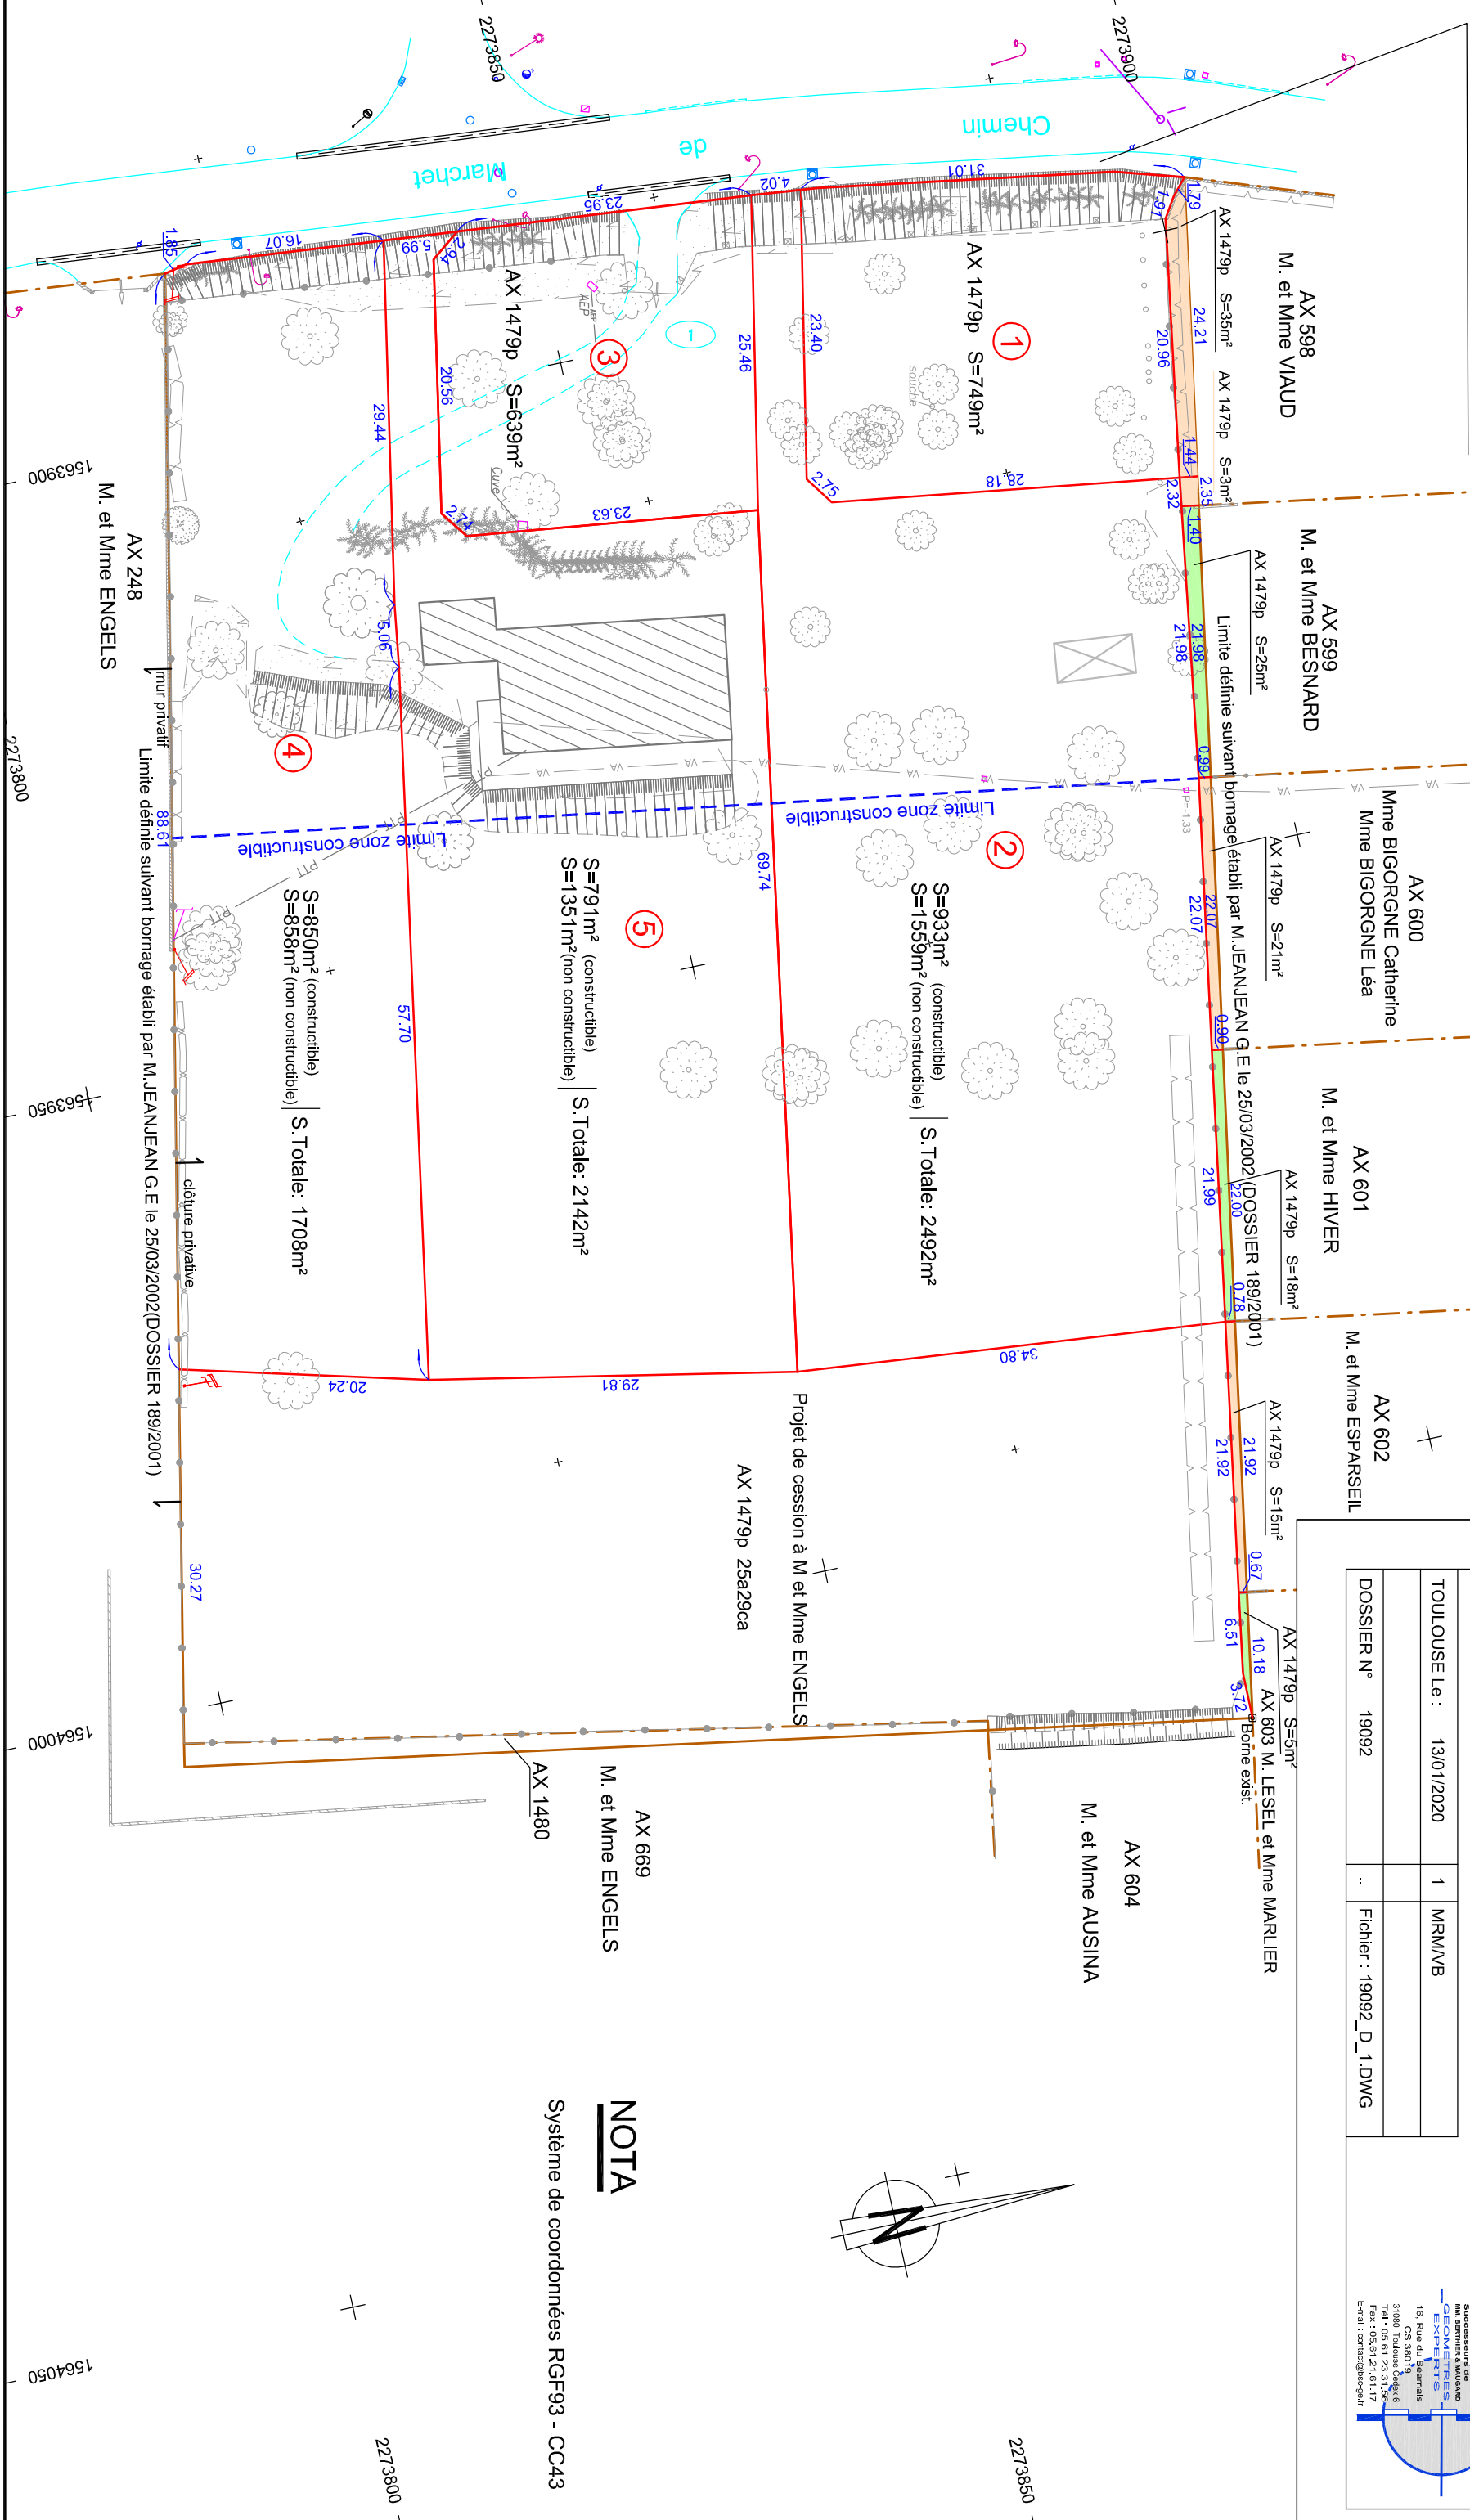

2273950

1563950

1564000

1564000

1564050

HAUTE GARONNE

Commune de Cornebarrieu

# 1, Chemin de Marchet

## PLAN DE DIVISION

Echelle 1/500

Toulouse Le :	13/01/2020	1	MRM/VB
DOSSIER N°	19092	..	Fichier : 19092_D_1.DWG

**BERTHEAU SAINT-CRIQ**  
 Successeur de  
**CEMETIERES**  
 16, Rue de la République  
 31080 Toulouse, Cedex 6  
 Tél : 05.61.23.31.56  
 Fax : 05.61.21.61.17  
 Email : contact@bsc-stc.fr

### NOTA

Système de coordonnées RGF93 - CC43