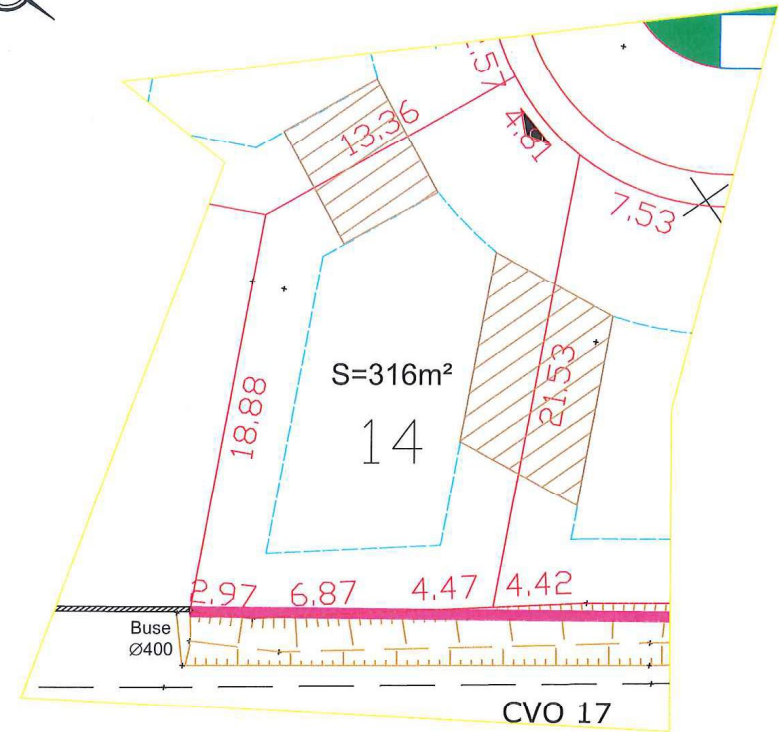

Commune de MONTGISCARD

Lieudit "Bruxelles"

LE CLOS DE SAFRANA PLAN de VENTE

LOT 14

Cadastre Son F N°

Surface :

PLAN de SITUATION

Nota : Plan provisoire établi sous réserve de bornage définitif
Les surfaces indiquées sont susceptibles de variation

ECHELLE : 1/250

EXTRAIT CADASTRAL : Son F Echelle : 1/2500