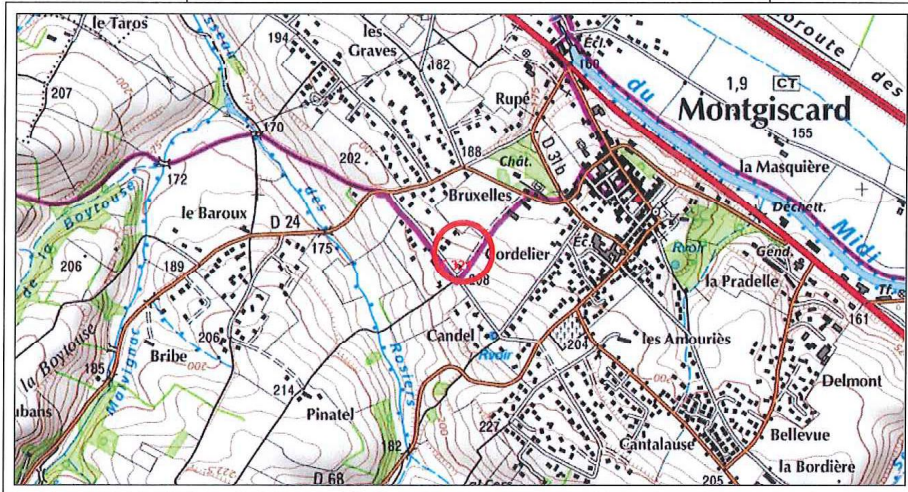

Commune de MONTGISCARD

Lieudit "Bruxelles"

LE CLOS DE SAFRANA PLAN de VENTE

LOT 17

Cadastre Son F N°

Surface :

PLAN de SITUATION

Nota : Plan provisoire établi sous réserve de bornage définitif
Les surfaces indiquées sont susceptibles de variation

ECHELLE : 1/2500

EXTRAIT CADASTRAL : Son F Echelle : 1/2500