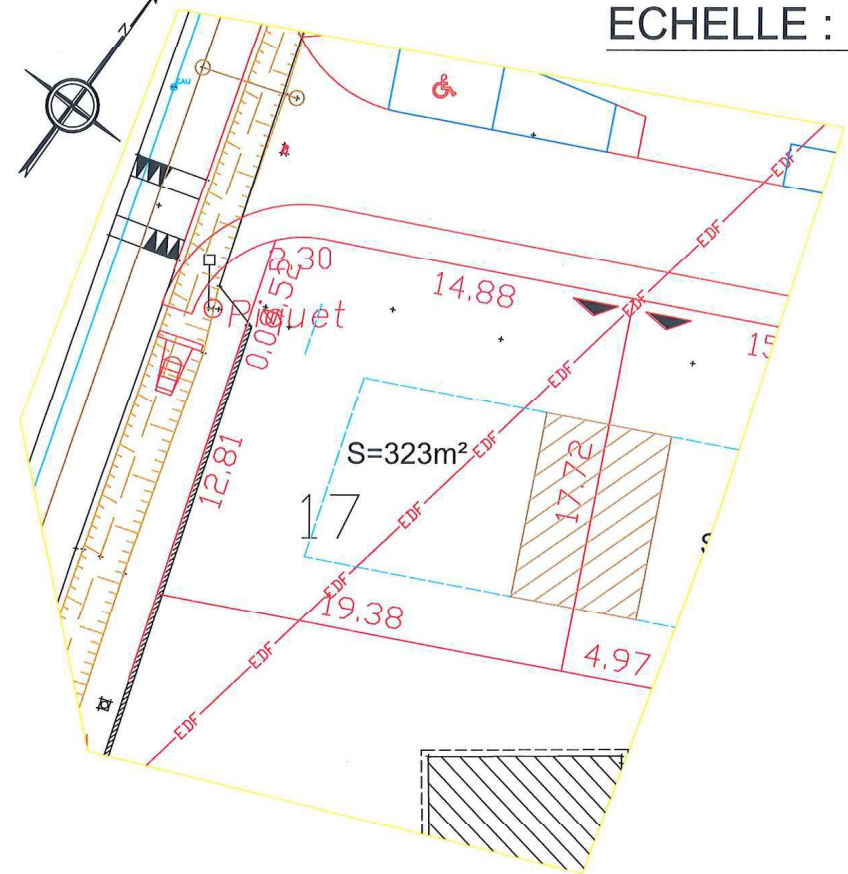

Commune de MONTGISCARD

Lieudit "Bruxelles"

LE CLOS DE SAFRANA PLAN de VENTE

LOT 17

Cadastre Son F N°

Surface :

PLAN de SITUATION

Nota : Plan provisoire établi sous réserve de bornage définitif
Les surfaces indiquées sont susceptibles de variation

ECHELLE : 1/2500

EXTRAIT CADASTRAL : Son F Echelle : 1/2500