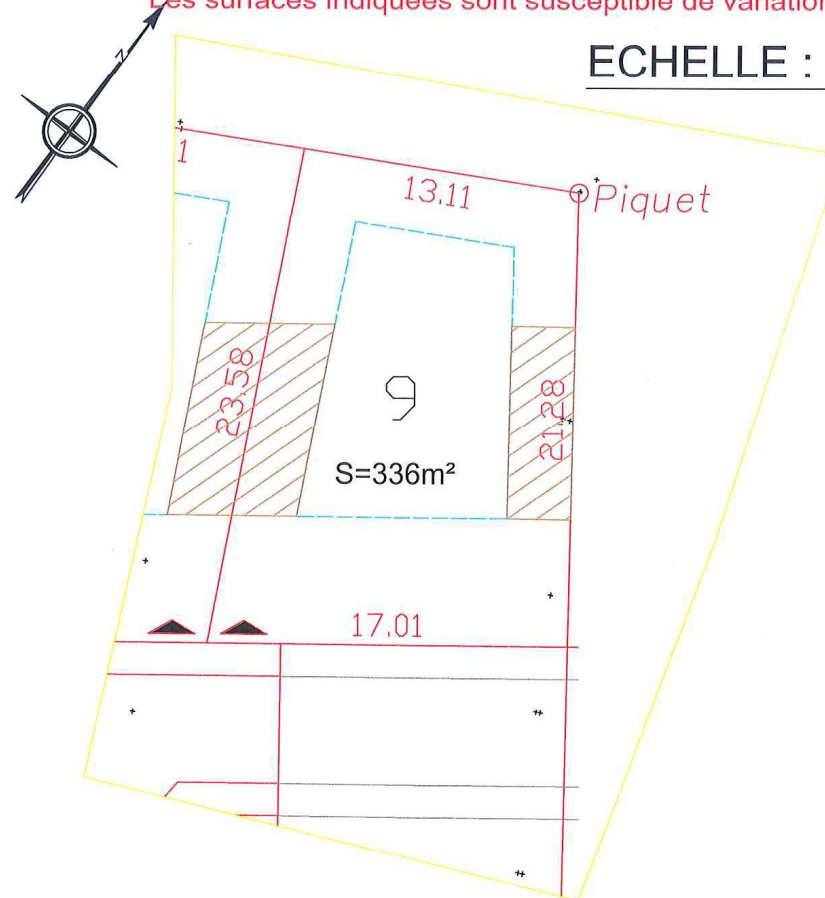

Commune de MONTGISCARD

Lieudit "Bruxelles"

LE CLOS DE SAFRANA

PLAN de VENTE

LOT 9

Cadastre Son F N°

Surface :

PLAN de SITUATION

Nota : Plan provisoire établi sous réserve de bornage définitif

Les surfaces indiquées sont susceptibles de variation

ECHELLE : 1/250

EXTRAIT CADASTRAL : Son F Echelle : 1/2500